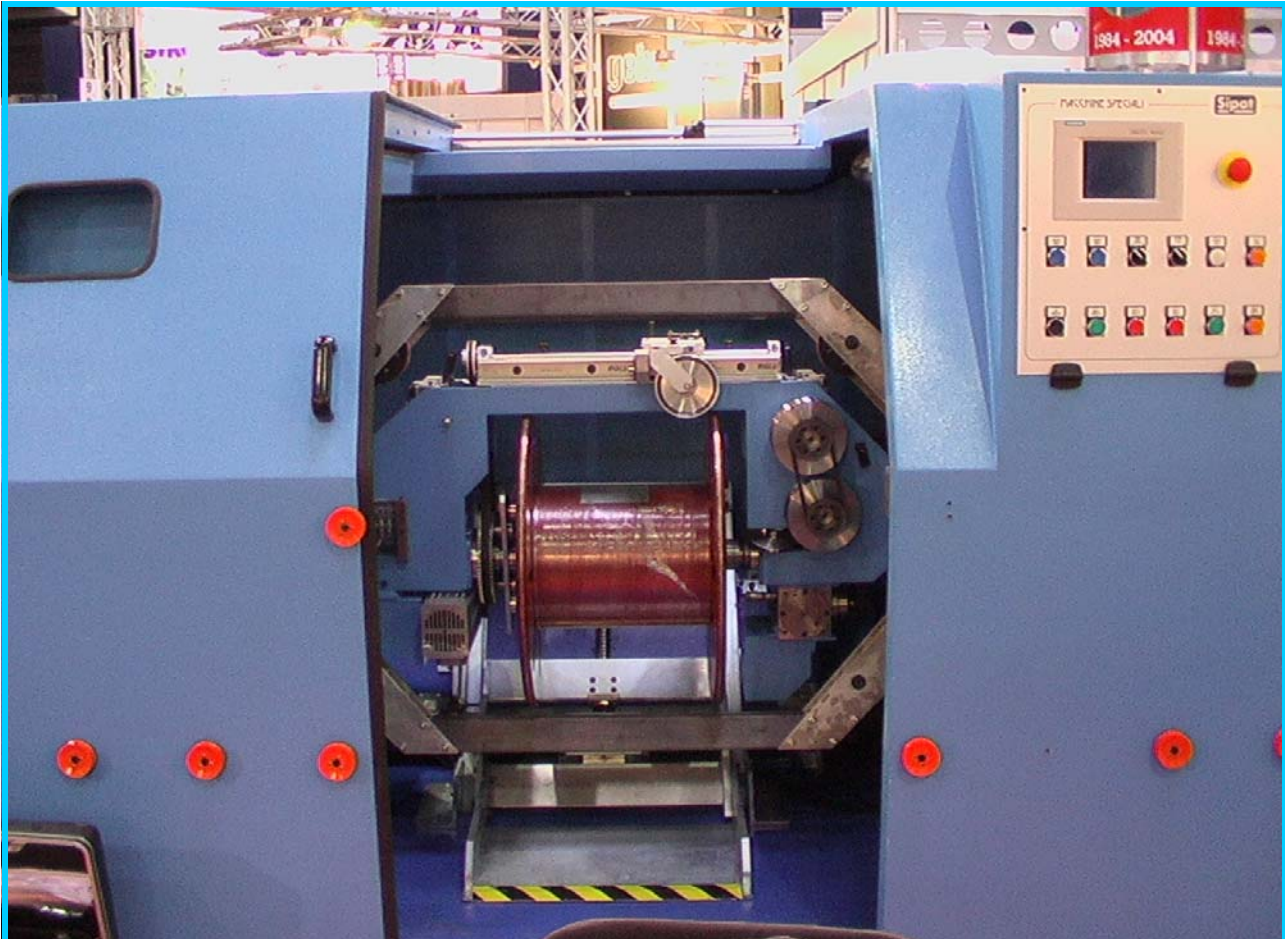

CABLEADORA MT-BIT 630

MONOTORSION

- Cambio paso electrónico
- Twist 1000
- Sección máxima: 6 compacta
10 flexible
- Potencia instalada 70 Kw
- PRODUCCION: Todas las cuerdas especiales y reunión de trefoli

MT-BIT

- Paso mecánico de 2,4 a 150
- Twist 2000
- Sección máxima: 10 compacta
16 flexible
- Potencia instalada: 18 Kw
- PRODUCCION: todas las cuerdas especiales incluidas cuerdas en níquel, níqueladas, acero inox, acero, aleaciones especiales y smooth bunch

DOBLE TORSION

- Cambio paso mecánico de 5,4 a 150
- Twist 6000
- Sección máxima: 4 compacta
6 flexible
- Potencia instalada: 23 Kw
- PRODUCCION: cuerdas regulares concentricas unilay con exclusión de aleaciones de níquel y smooth bunch